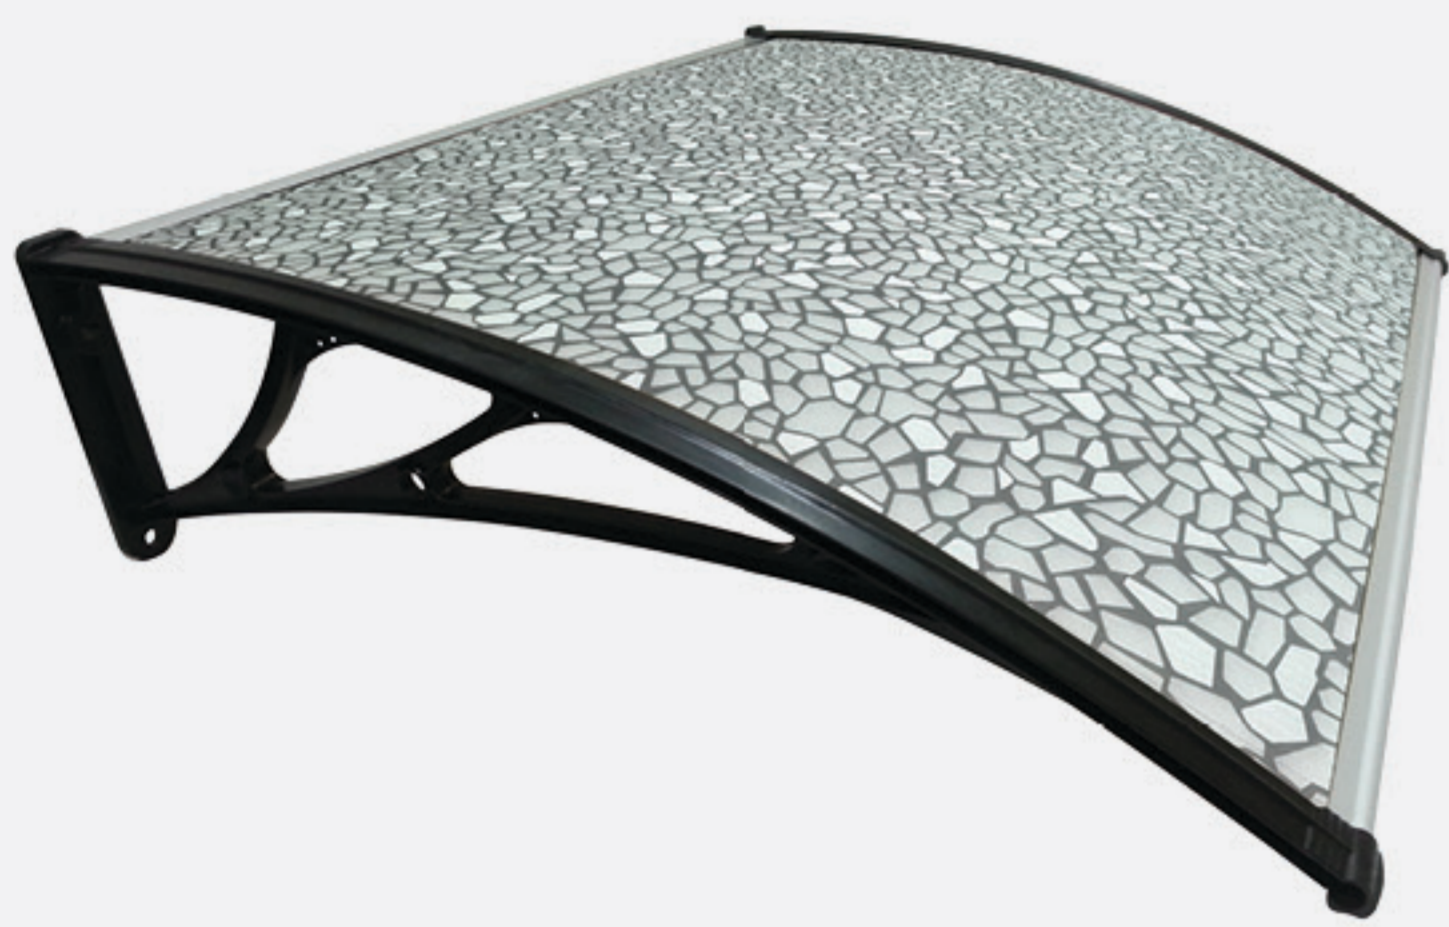

~~$949~~
A: $799
Ahorra $150

Win-door
Alero de policarbonato traslúcido
80 x 115 cm
SKU: 8902046