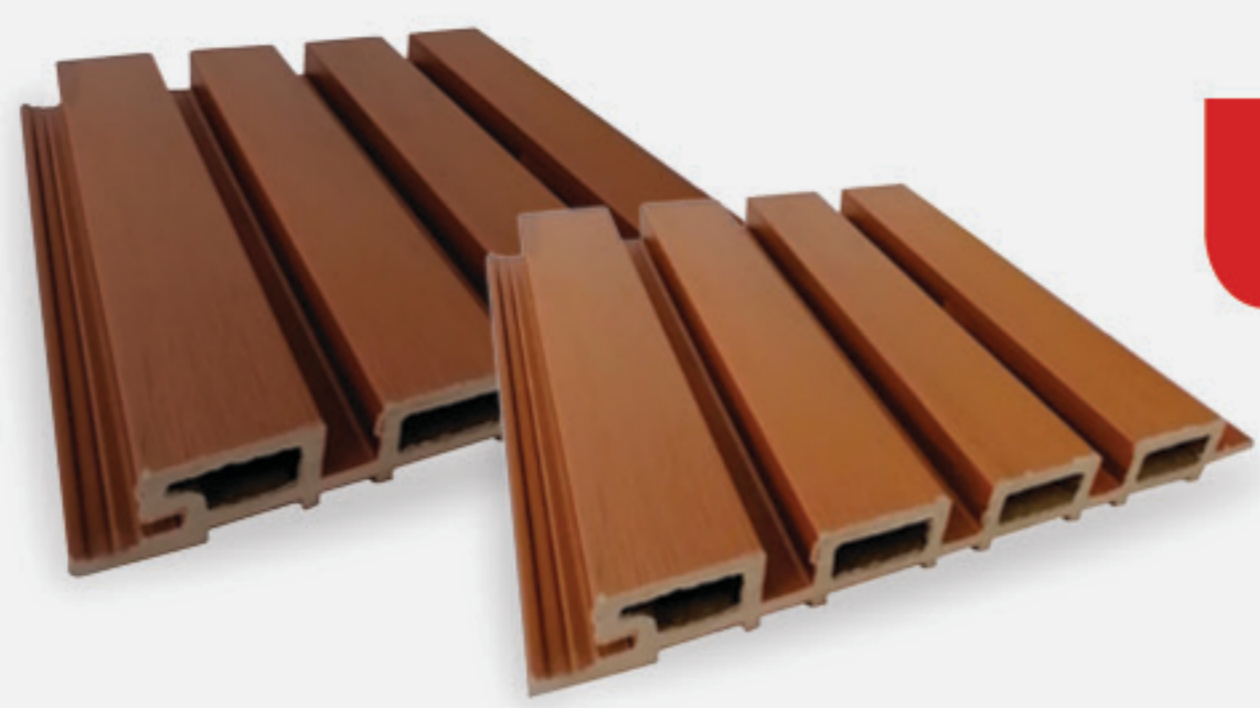

Extrutech
Lambrín coextruido para exterior
300 x 20 x 2.5 cm
SKU: 906794, 906786

~~$799~~
A: $699 c/u
Ahorra $100

Extrutech
Deck comercial coextruido Teka
14.5 cm x 2.44 cm x 23 mm
SKU: 906735, 906778