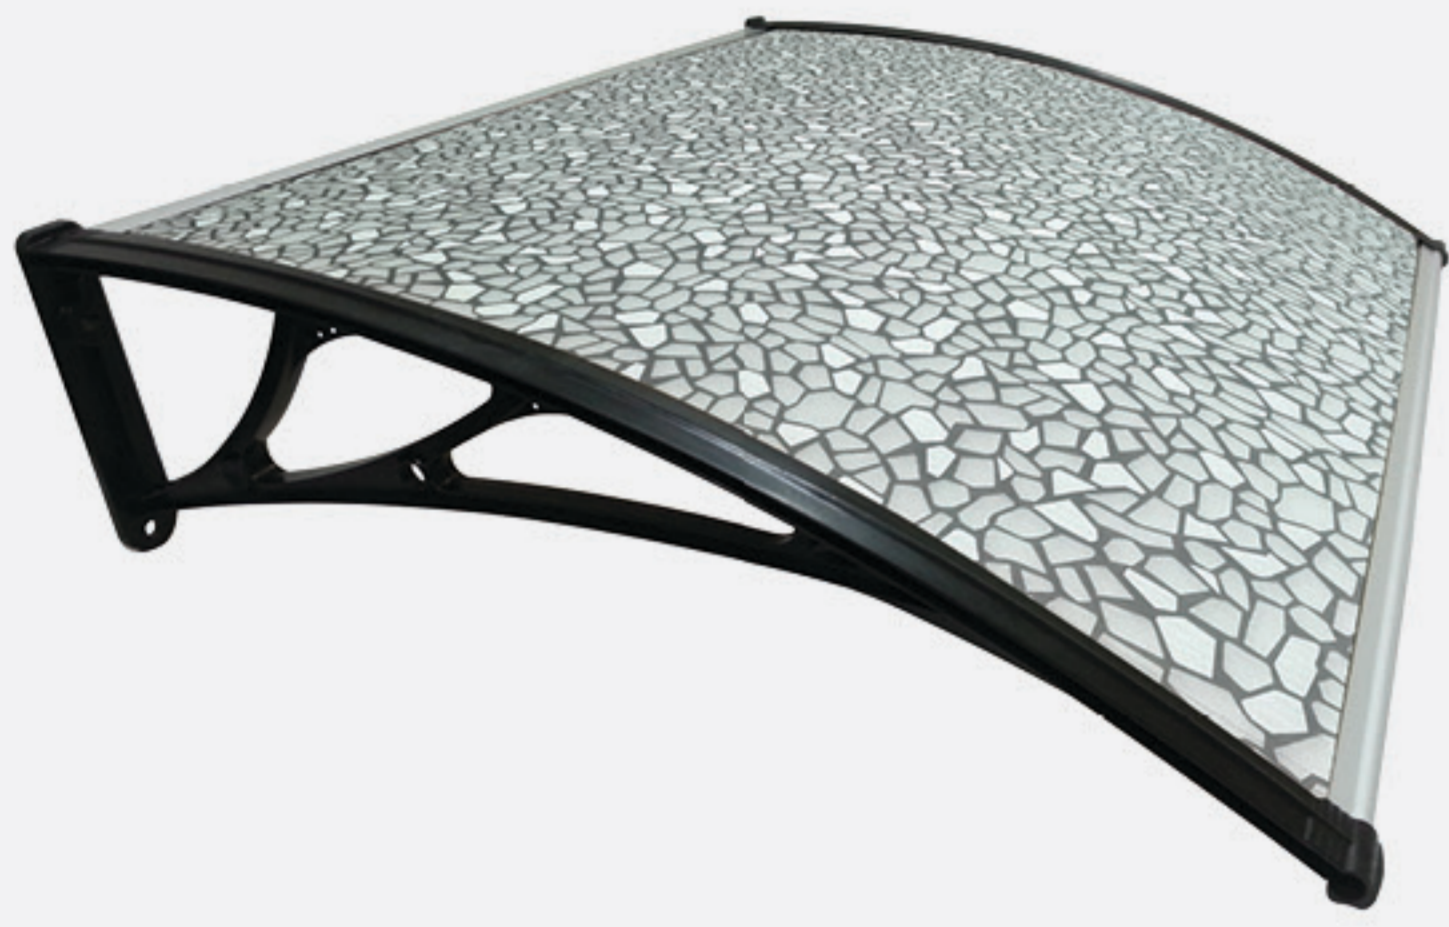

~~$949~~
A: $799
Ahorra $150

Win-door
Alero de policarbonato traslúcido
80 x 115 cm
SKU: 8902046