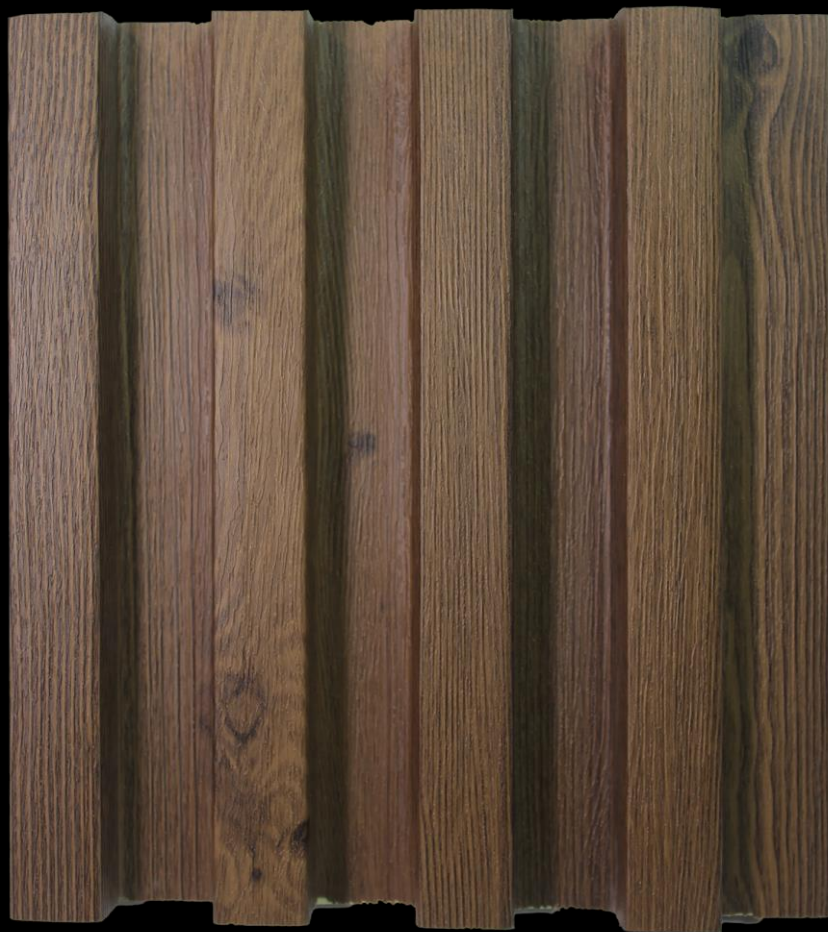

WALL PANEL

AGOTADO
reposicion
octubre
2023

Modelo QA1
Color CASTAÑO

Modelo QA2
Color ANTIQUE

- Medidas:**
- Ancho: 16cms
 - Largo: 2.90m
 - Grosor: 2.5cms

QA3
Color Maple

QA4
Color Pine

QA5
Color Duna

Medidas: Ancho: 16cms - Largo: 2.90m - Grosor: 2cms

QH1222
Color BLANCO

QH1220
Color NEGRO

Medidas:

- Ancho: 11cms
- Largo: 2.90m
- Grosor: 1.2cms

QH1224
Color SOFT PINK

QH1223
Color TURQUESA

Medidas:

- Ancho: 11cms
- Largo: 2.90m
- Grosor: 1.2cms

QH1213
Color GRIS

QH1217
Color ROBLE & RAYAS NEGRAS

Medidas:

- Ancho: 11cms
- Largo: 2.90m
- Grosor: 1.2cms

AGOTADO

QH1202
Color NOGAL

QH1209
Color NOGAL CLARO

Medidas:

- Ancho: 11cms
- Largo: 2.90m
- Grosor: 1.2cms

Modelo QB1
Taupe Claro

Modelo QB2
Taupe Oscuro

Vista Inferior (QB1)

Medidas:

- Ancho: 11cms
- Largo: 2.90m
- Grosor: 2.5cms

Modelo:
1021
ANCHO: 4CMS
ALTO: 2.80M