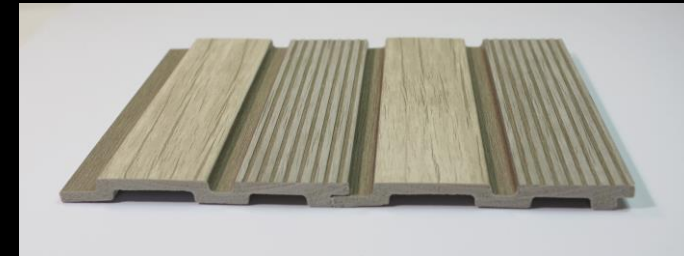

Medidas:

- Ancho: 11cms
- Largo: 2.90m
- Grosor: 1.2cms

Modelo QB1
Taupe Claro

Modelo QB2
Taupe Oscuro

Vista Inferior (QB1)

Medidas:

- Ancho: 11cms
- Largo: 2.90m
- Grosor: 2.5cms

Modelo:
1021
ANCHO: 4CMS
ALTO: 2.80M

Modelo:
963
ANCHO: 4CMS
ALTO: 2.80M

Modelo:
1087
ANCHO: 11CMS
ALTO: 2.80M

Modelo QC1

Modelo QC2

Vista Inferior (QC1)

Medidas:

- Ancho: 11cms
- Largo: 2.90m
- Grosor: 2.5cms

Modelo QC3

Modelo QC4

Vista Inferior (QC3)

Medidas:

- Ancho: 11cms
- Largo: 2.90m
- Grosor: 2.5cms

AGOTADO

Modelo QD1

AGOTADO

Modelo QD2