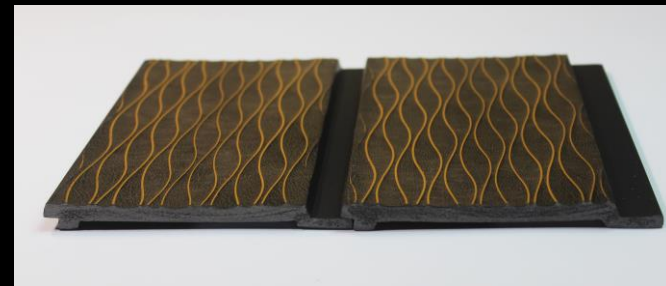

Medidas:

- Ancho: 11cms
- Largo: 2.90m
- Grosor: 1.2cms

Modelo QB1
Taupe Claro

Modelo QB2
Taupe Oscuro

Vista Inferior (QB1)

Medidas:

- Ancho: 11cms
- Largo: 2.90m
- Grosor: 2.5cms

Modelo:
1021
ANCHO: 4CMS
ALTO: 2.80M

Modelo QC4

Vista Inferior (QC3)

Medidas:

- Ancho: 11cms
- Largo: 2.90m
- Grosor: 2.5cms

AGOTADO

Modelo QD1

AGOTADO

Modelo QD2

Modelo QD3

Vista Inferior (QD3)

Vista Inferior (QD2)

Medidas:

- Ancho: 11cms
- Largo: 2.90m
- Grosor: 2.5cms

Modelo QG1

Medidas:

- Ancho: 11cms
- Largo: 2.90m
- Grosor: 1.2cms