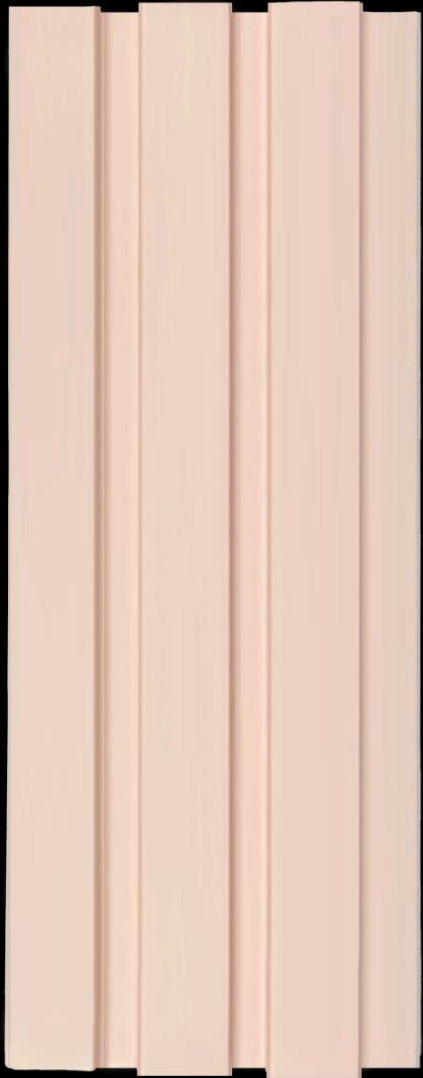

WALL PANEL

AGOTADO
reposicion
octubre
2023

Modelo QA1
Color CASTAÑO

Modelo QA2
Color ANTIQUE

- Medidas:**
- Ancho: 16cms
 - Largo: 2.90m
 - Grosor: 2.5cms

QA3
Color Maple

QA4
Color Pine

QA5
Color Duna

Medidas: Ancho: 16cms - Largo: 2.90m - Grosor: 2cms

QH1222
Color BLANCO

QH1220
Color NEGRO

Medidas:

- Ancho: 11cms
- Largo: 2.90m
- Grosor: 1.2cms

QH1224
Color SOFT PINK

QH1223
Color TURQUESA

Medidas:

- Ancho: 11cms
- Largo: 2.90m
- Grosor: 1.2cms

QH1213
Color GRIS

QH1217
Color ROBLE & RAYAS NEGRAS

Medidas:

- Ancho: 11cms
- Largo: 2.90m
- Grosor: 1.2cms

AGOTADO

QH1202
Color NOGAL

QH1209
Color NOGAL CLARO

Medidas:

- Ancho: 11cms
- Largo: 2.90m
- Grosor: 1.2cms

Modelo QB1
Taupe Claro

Modelo QB2
Taupe Oscuro

Vista Inferior (QB1)

Medidas:

- Ancho: 11cms
- Largo: 2.90m
- Grosor: 2.5cms

Modelo:
1021
ANCHO: 4CMS
ALTO: 2.80M